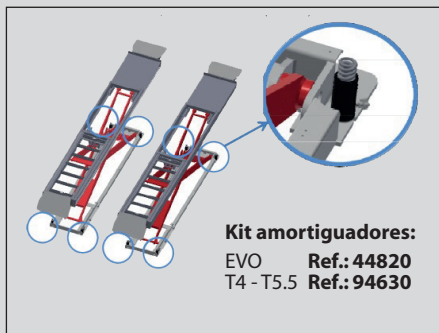

Estructura y base muy robusta de llanta maciza.

Base reforzada -150 kg.- equipada con **16 puntos de regulación.**

Equipado con rail-guía para gato auxiliar.

Accesorios

Gatos oleoneumáticos

Kit Lingotes cerrar encastre

T4 Ref.: 94345
T5.5 Ref.: 94346

Rampas extensibles

T4 Extensión a 2m. Para versiones T4 sobre suelo. Ref.: 14970F

Kit de luz

LED 24 V

No compatible con gato.

Ref.: 34044

Tacos de goma

Ref.: 51001 30 mm. Ref.: 51002 70 mm. Ref.: 51003 100 mm.

Kit amortiguadores

Kit amortiguadores:
EVO Ref.: 44820
T4 - T5.5 Ref.: 94630

Kit latiguillos

T4-T5.5

Se suministran con consola a la izquierda. Existen kits para: cambiar la ubicación de la consola o prolongar las distancias de serie (2m - ver planos).