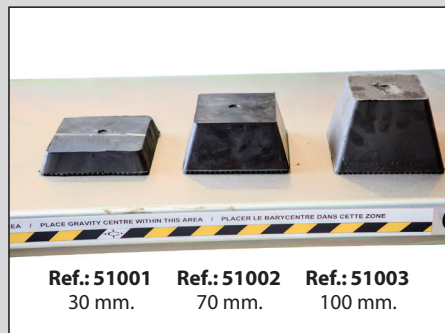

Estructura y base muy robusta de llanta maciza.

Base reforzada -150 kg.- equipada con **16 puntos de regulación.**

Equipado con rail-guía para gato auxiliar.

Accesorios

Gatos oleoneumáticos

Kit Lingotes cerrar encastre

T4 Ref.: 94345
T5.5 Ref.: 94346

Rampas extensibles

T4 Extensión a 2m. Para versiones T4 sobre suelo. Ref.: 14970F

Kit de luz

LED 24 V

No compatible con gato.

Ref.: 34044

Tacos de goma

Ref.: 51001 30 mm. Ref.: 51002 70 mm. Ref.: 51003 100 mm.

Kit amortiguadores

Kit amortiguadores:
EVO Ref.: 44820
T4 - T5.5 Ref.: 94630

Kit latiguillos

T4-T5.5

Se suministran con consola a la izquierda. Existen kits para: cambiar la ubicación de la consola o prolongar las distancias de serie (2m - ver planos).