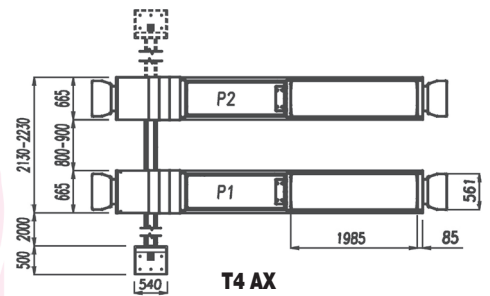

T4LX

Ref.	kg			
140221	4.000 Kg	2.360-2.460Kg.	3PH 400/230V- 3Kw 50Hz 1PH 230V-2,2Kw 50 Hz	3,5Tn

4800 mm x 660 mm x 285 mm

T4 AX

Ref. 14987F

Versión encastrada

T4: Ref. 14950C

T5.5: Ref. 14950C + 14970F

Elevador sobre suelo con rampas de superficie.

Ref. 140221

ELEVADOR DE TIJERA T4LX

Elevador y auxiliar equipados con doble sistema hidráulico con 4 cilindros (2 maestros + 2 esclavos). Seguridad hidráulica.