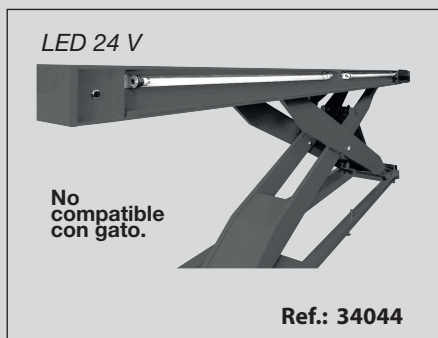

Estructura y base muy robusta de llanta maciza.

Base reforzada -150 kg.- equipada con **16 puntos de regulación.**

Equipado con rail-guía para gato auxiliar.

Accesorios

Gatos oleoneumáticos

Kit Lingotes cerrar encastre

T4 Ref.: 94345
T5.5 Ref.: 94346

Rampas extensibles

T4 Extensión a 2m. Para versiones T4 sobre suelo. Ref.: 14970F

Kit de luz

LED 24 V

No compatible con gato.

Ref.: 34044

Tacos de goma