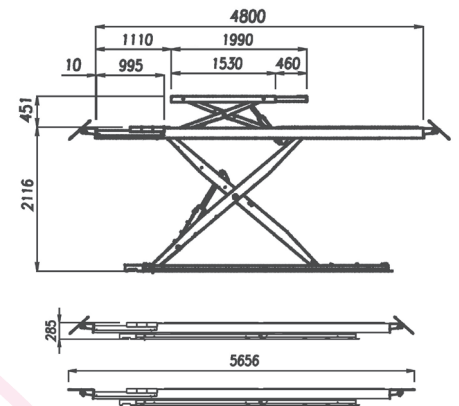

T4LX

Ref.	kg			
140221	4.000 Kg	2.360-2.460Kg.	3PH 400/230V- 3Kw 50Hz 1PH 230V-2,2Kw 50 Hz	3,5Tn

4800 mm x 660 mm x 285 mm

T4 AX

Ref. 14987F

Versión encastrada

T4: Ref. 14950C

T5.5: Ref. 14950C + 14970F

Elevador sobre suelo con rampas de superficie.

Ref. 140221

ELEVADOR DE TIJERA T4LX

Elevador y auxiliar equipados con doble sistema hidráulico con 4 cilindros (2 maestros + 2 esclavos). Seguridad hidráulica.