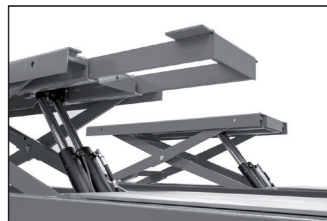

Elevador sobre suelo con rampas de superficie.

Ref. 140221

ELEVADOR DE TIJERA T4LX

Elevador y auxiliar equipados con doble sistema hidráulico con 4 cilindros (2 maestros + 2 esclavos). Seguridad hidráulica.

Estructura y base muy robusta de llanta maciza.

Base reforzada -150 kg.- equipada con **16 puntos de regulación.**

Equipado con rail-guía para gato auxiliar.

Accesorios

Gatos oleoneumáticos

Kit Lingotes cerrar encastre