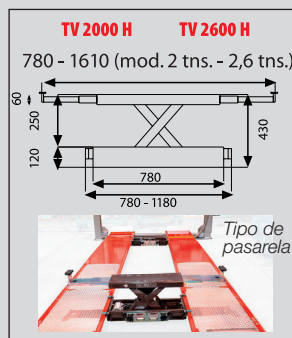

Estructura y base muy robusta de llanta maciza.

Base reforzada -150 kg.- equipada con **16 puntos de regulación.**

Equipado con rail-guía para gato auxiliar.

Accesorios

Gatos oleoneumáticos

Kit Lingotes cerrar encastre