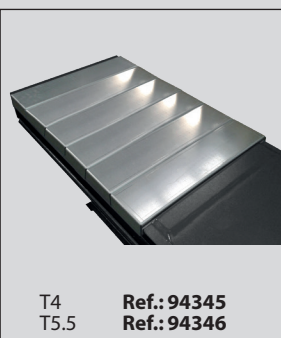

Elevador sobre suelo con rampas de superficie.

Ref. 140221

ELEVADOR DE TIJERA T4LX

Elevador y auxiliar equipados con doble sistema hidráulico con 4 cilindros (2 maestros + 2 esclavos). Seguridad hidráulica.

Estructura y base muy robusta de llanta maciza.

Base reforzada -150 kg.- equipada con **16 puntos de regulación.**

Equipado con rail-guía para gato auxiliar.

Accesorios

Gatos oleoneumáticos

Kit Lingotes cerrar encastre